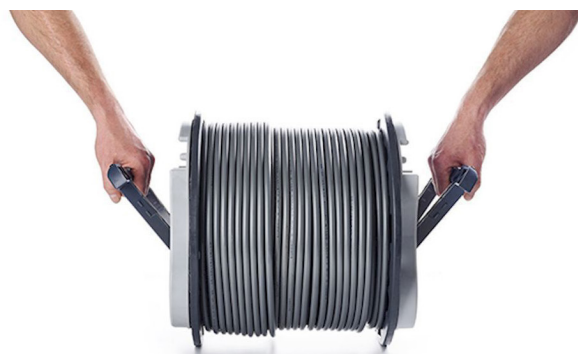

NEXANS MOBIWAY™

insérer, verrouiller et dérouler

MOBIWAY™ est un kit breveté de tourets en plastique et son système de déroulage associé. Ce kit révolutionnaire facilite le transport et la manutention de vos tourets pour une pose sans contrainte et sans limite. Par ailleurs, le système **MOBIWAY™** est réutilisable !

INSÉRER

VERROUILLER

PORTER

DÉROULER

POSER

RÉUTILISER

Les avantages de MOBIWAY™

Facile à transporter : une ou deux personnes et facile à déplacer.

Multifonction : la poignée avec patin anti-glissement bascule en position trépied pour permettre le déroulage.

Résistant et stable : patin anti-glissement et parfaite accroche au sol.

Pratique et silencieux : système de déroulage facile et silencieux, déroulez le câble suivant vos besoins et suivant l'orientation souhaitée.

Réutilisable : tourets et poignées 100% recyclables